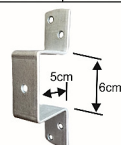

Código	Tam.
TA51	2m (3/4")
TA52	3m (3/4")
TA151	2m (1")
TA152	3m (1")

Suporte Botijão de Gás

SEB006
Embalagem 6un.

*Evita danos ao piso
*Praticidade na limpeza
*Estética para o seu ambiente

Tranca de porta Fechada
Aço carbono.

Código	Embalagem
TP0101	6 un.

Tranca de porta Aberta
Aço carbono.

Código	Embalagem
TP0102	6 un.

Suporte Multiuso
Aço carbono.

Código	Embalagem
SMU161	6 un.

Código	Embalagem
SMU162	6 un.

Código	Embalagem
SMU163	6 un.