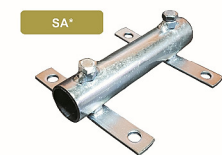

Código	Tamanho CxAxL
CA0020	2,0 x 2,7 x 4,5 cm
CA0021	3,8 x 4,4 x 3,0 cm
CA0022	4,2 x 3,2 x 1,5 cm
CA0131	6,9 x 6,9 x 3,0 cm

Gancho de rede Parafusar
Aço carbono.

Código	Embalagem
GP0040	6 un.

Telecom

Suporte de Antena Cavelete
Aço carbono.

Código	Tam.
SA0050	15cm (3/4")
SA0058	25cm (3/4")
SA0150	15cm (1")
SA0158	25cm (1")

22 cm (tubo)
15cm ou 25cm (altura)

Suporte Cavelete Espelho
Aço carbono.

Código	Tam.
SAE0065	3/4"
SAE0165	1"

22 cm (tubo)
15cm (altura)

Suporte de Antena Telheiro
Aço carbono.

Código	Tam.
SAT0150	3/4"
SAT1150	1"

15 cm (tubo)

Suporte de Antena Lateral Duplo
Aço carbono.

Código	Tam.
SA0052	3/4"
SA0152	1"

15 cm (tubo)

Tubo para Antena
Aço carbono.