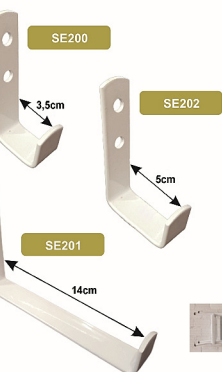

BOMFIX

Resistência e Confiabilidade

☎ 51 98043.1065

www.bomfix.com.br

Utilidades

STV001
Embalagem 10un.

Suporte TV LCD Plasma LED Monitores

- :: Não enferruja
- :: Fácil instalação
- :: Alta resistência
- :: Não suja a parede
- :: VESA Standard
- :: Fabricado em plástico de alta resistência
- :: Apenas 2,3cm de distância da parede

Mão Francesa
Aço carbono com pintura branca
Embalagem 10un.

Código	Tam.
MF20	18X12 cm
MF25	23X15 cm
MF30	28X18 cm
MF40	39X21 cm
MF50	48X26 cm

Suporte para Escada
Aço carbono.

Código	Embalagem
SE200	6 un.

Prendedor de Armário
Aço carbono.
Embalagem 10un.

Código	Tamanho AxL
PA0010	3,0 x 4,0 cm
PA0011	3,2 x 3,0 cm
PA0012	4,5 x 4,5 cm
PA0013	3,0 x 7,9 cm
PA0014	1,5 x 7,3 cm

Cantoneira para Armário
Aço carbono.
Embalagem 10un.

Código	Tamanho CxAxL
CA0020	2,0 x 2,7 x 4,5 cm
CA0021	3,8 x 4,4 x 3,0 cm
CA0022	4,2 x 3,2 x 1,5 cm
CA0131	6,9 x 6,9 x 3,0 cm

Gancho de rede Parafusar
Aço carbono.

Código	Embalagem
GP0040	6 un.

Telecom

Suporte de Antena Cavelete
Aço carbono.